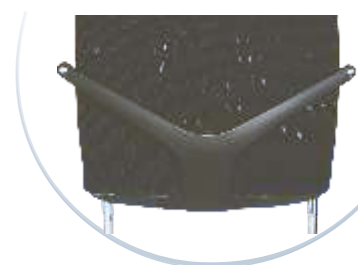

IGNAZIO rete

DimensioneUno

STRUTTURA:
tubo di acciaio

RIVESTIMENTI:
sedile imbottito
stoffa | pelle | ecopelle |
schienale in rete
nero | bianco | grigio |