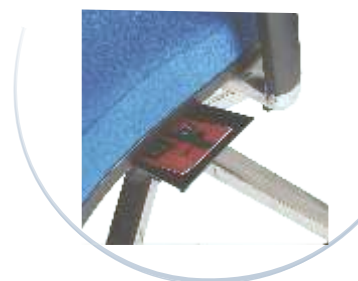

OTELLO alluminio

Dimensione Uno

DESCRIZIONE:

Base punta maxi \varnothing 680 mm, alluminio

Ruota libera in gomma

Alzata a gas, cromata

Meccanica sincronizzata WHALE, regolazione inclinazione dello schienale c/5 posizioni di blocco antishock, volantino regolazione flessibilità

Sedile con traslatore RYDE - tessuto - pelle - ecopelle - Poggiatesta tessuto - pelle - ecopelle

Schienale imbottito - tessuto - pelle - ecopelle

Bracciolo alluminio regolabile