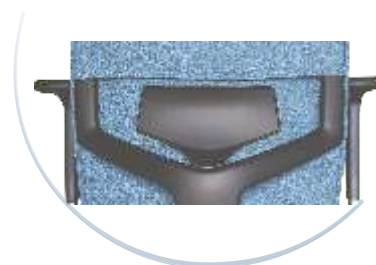

IGNAZIO OPERATIVA

imbottita

Dimensione Uno

DESCRIZIONE:

Base punta maxi \varnothing 680 mm, nylon
Ruota libera in gomma
Alzata a gas rastremata III, corsa 125 mm, cromata
Meccanica sincronizzata WHALE, regolazione inclinazione dello schienale c/5 posizioni di blocco antishock, volantino regolazione flessibilità
Sedile con traslatore - tessuto - pelle - ecopelle
Schienale per rete operativa, in nylon - nero -
Cornice anteriore schienale per rete nero
Poggiareni schienale rete operativa, nero
Bracciolo regolabile ZODIAC